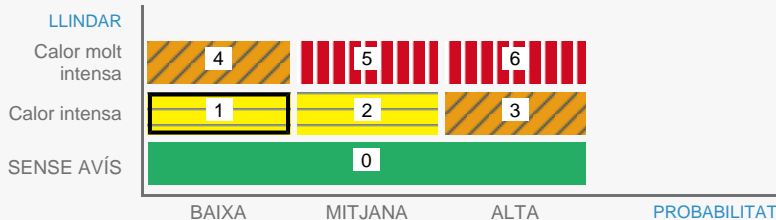

DISTRIBUCIÓ GEOGRÀFICA DEL FENOMEN DINS LA ZONA AVISADA

LOCAL EXTENS GENERAL

COMENTARI

L'episodi correspon a una onada de calor.

SENSE PERILL (0)
PERILL MODERAT (1-2)
PERILL ALT (3-4)
PERILL MOLT ALT (5-6)

EVOLUCIÓ DEL PERILL AL LLARG DEL DIA 21/06/2026 CATALUNYA

GRAU DE PERILL 1/6 PER CALOR

LLINDAR REPRESENTATIU QUE ES POT SUPERAR A CATALUNYA

Calor intensa

MATRIU DE PERILL

El grau de perill prové de la combinació entre la probabilitat de superació i el llindar que es pot superar.