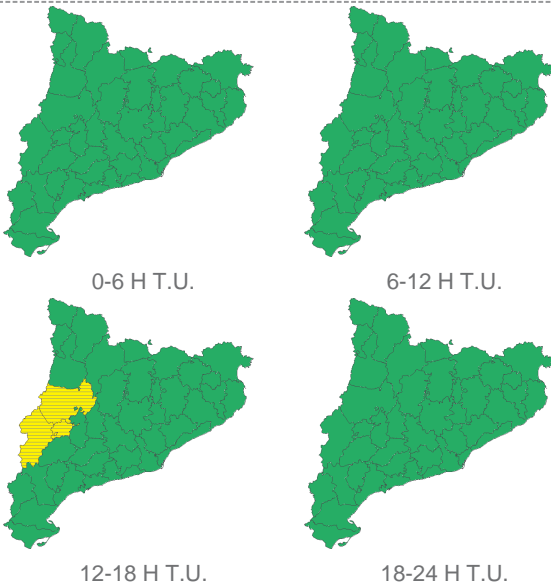

AVÍS DE SITUACIÓ METEOROLÒGICA DE PERILL PER CALOR

Vàlid pel diumenge 21/06/2026
Emès: divendres 19/06/2026 09:31 h

PERILL MÀXIM
CATALUNYA
1/6

LLINDAR REPRESENTATIU QUE ES POT SUPERAR A CATALUNYA

Calor intensa

DISTRIBUCIÓ GEOGRÀFICA DEL FENOMEN DINS LA ZONA AVISADA

LOCAL EXTENS GENERAL

COMENTARI

L'episodi correspon a una onada de calor.

SENSE PERILL (0)
PERILL MODERAT (1-2)
PERILL ALT (3-4)
PERILL MOLT ALT (5-6)