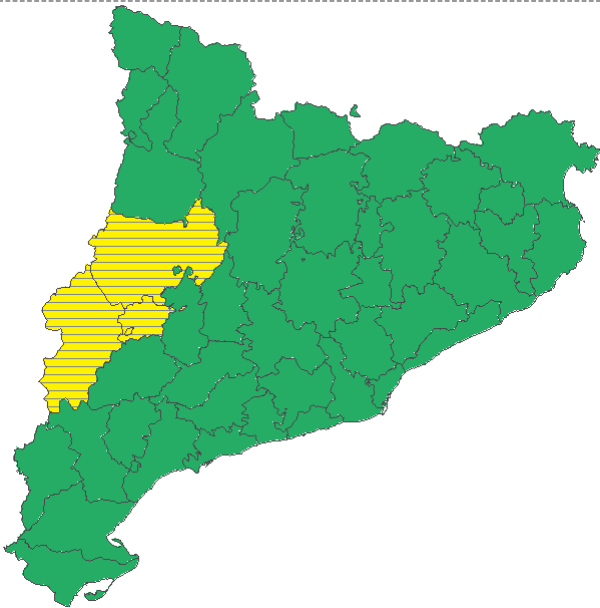

AVÍS DE SITUACIÓ METEOROLÒGICA DE PERILL PER CALOR

Vàlid pel diumenge 21/06/2026
Emès: divendres 19/06/2026 09:31 h

PERILL MÀXIM
CATALUNYA
1/6

LLINDAR REPRESENTATIU QUE ES POT SUPERAR A CATALUNYA

Calor intensa

DISTRIBUCIÓ GEOGRÀFICA DEL FENOMEN DINS LA ZONA AVISADA

LOCAL EXTENS GENERAL

COMENTARI

L'episodi correspon a una onada de calor.

SENSE PERILL (0)
PERILL MODERAT (1-2)
PERILL ALT (3-4)
PERILL MOLT ALT (5-6)